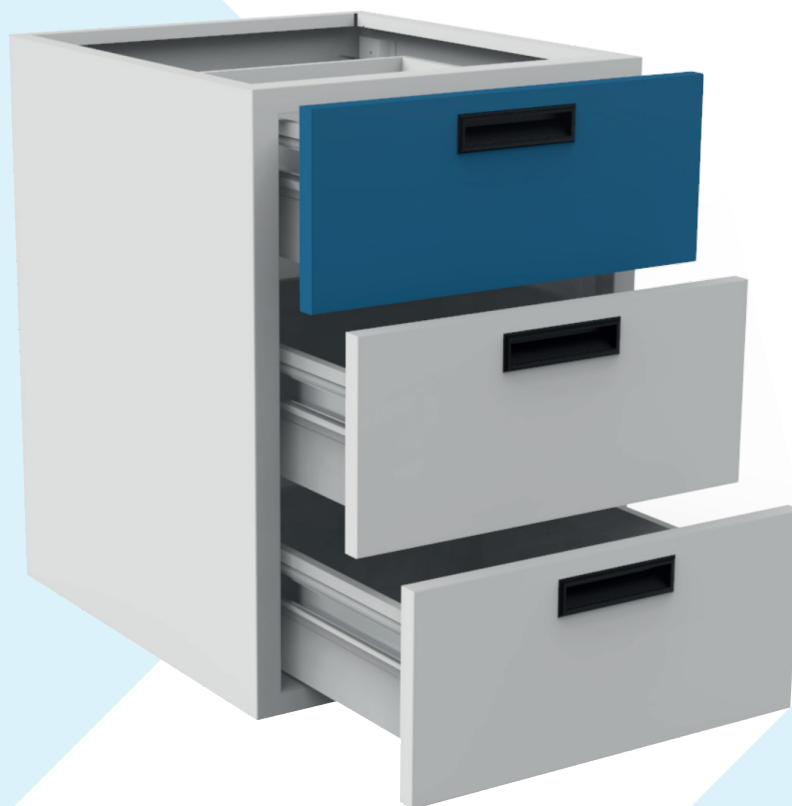

GABINETES ALTOS ESTRUCTURALES

EA4-50
CAJONERO

CAJONES

CAJÓN: 18.4CM
CAJONES: 20.3CM

DIMENSIONES

ANCHO: 50CM
ALTURA: 61CM
FONDO: 54CM

MATERIALES

LÁMINA DE ACERO AL CARBÓN CAL. 20
LÁMINA DE ACERO GALVANIZADA CAL. 20 (OPCIONAL)
PINTURA EPOXY-POLIESTER

ACABADOS

PINTURA EN POLVO DE RESINA EPÓXICA Y
POLYESTER, APLICACIÓN ELECTROSTÁ Y
HORNEADA

COLORES